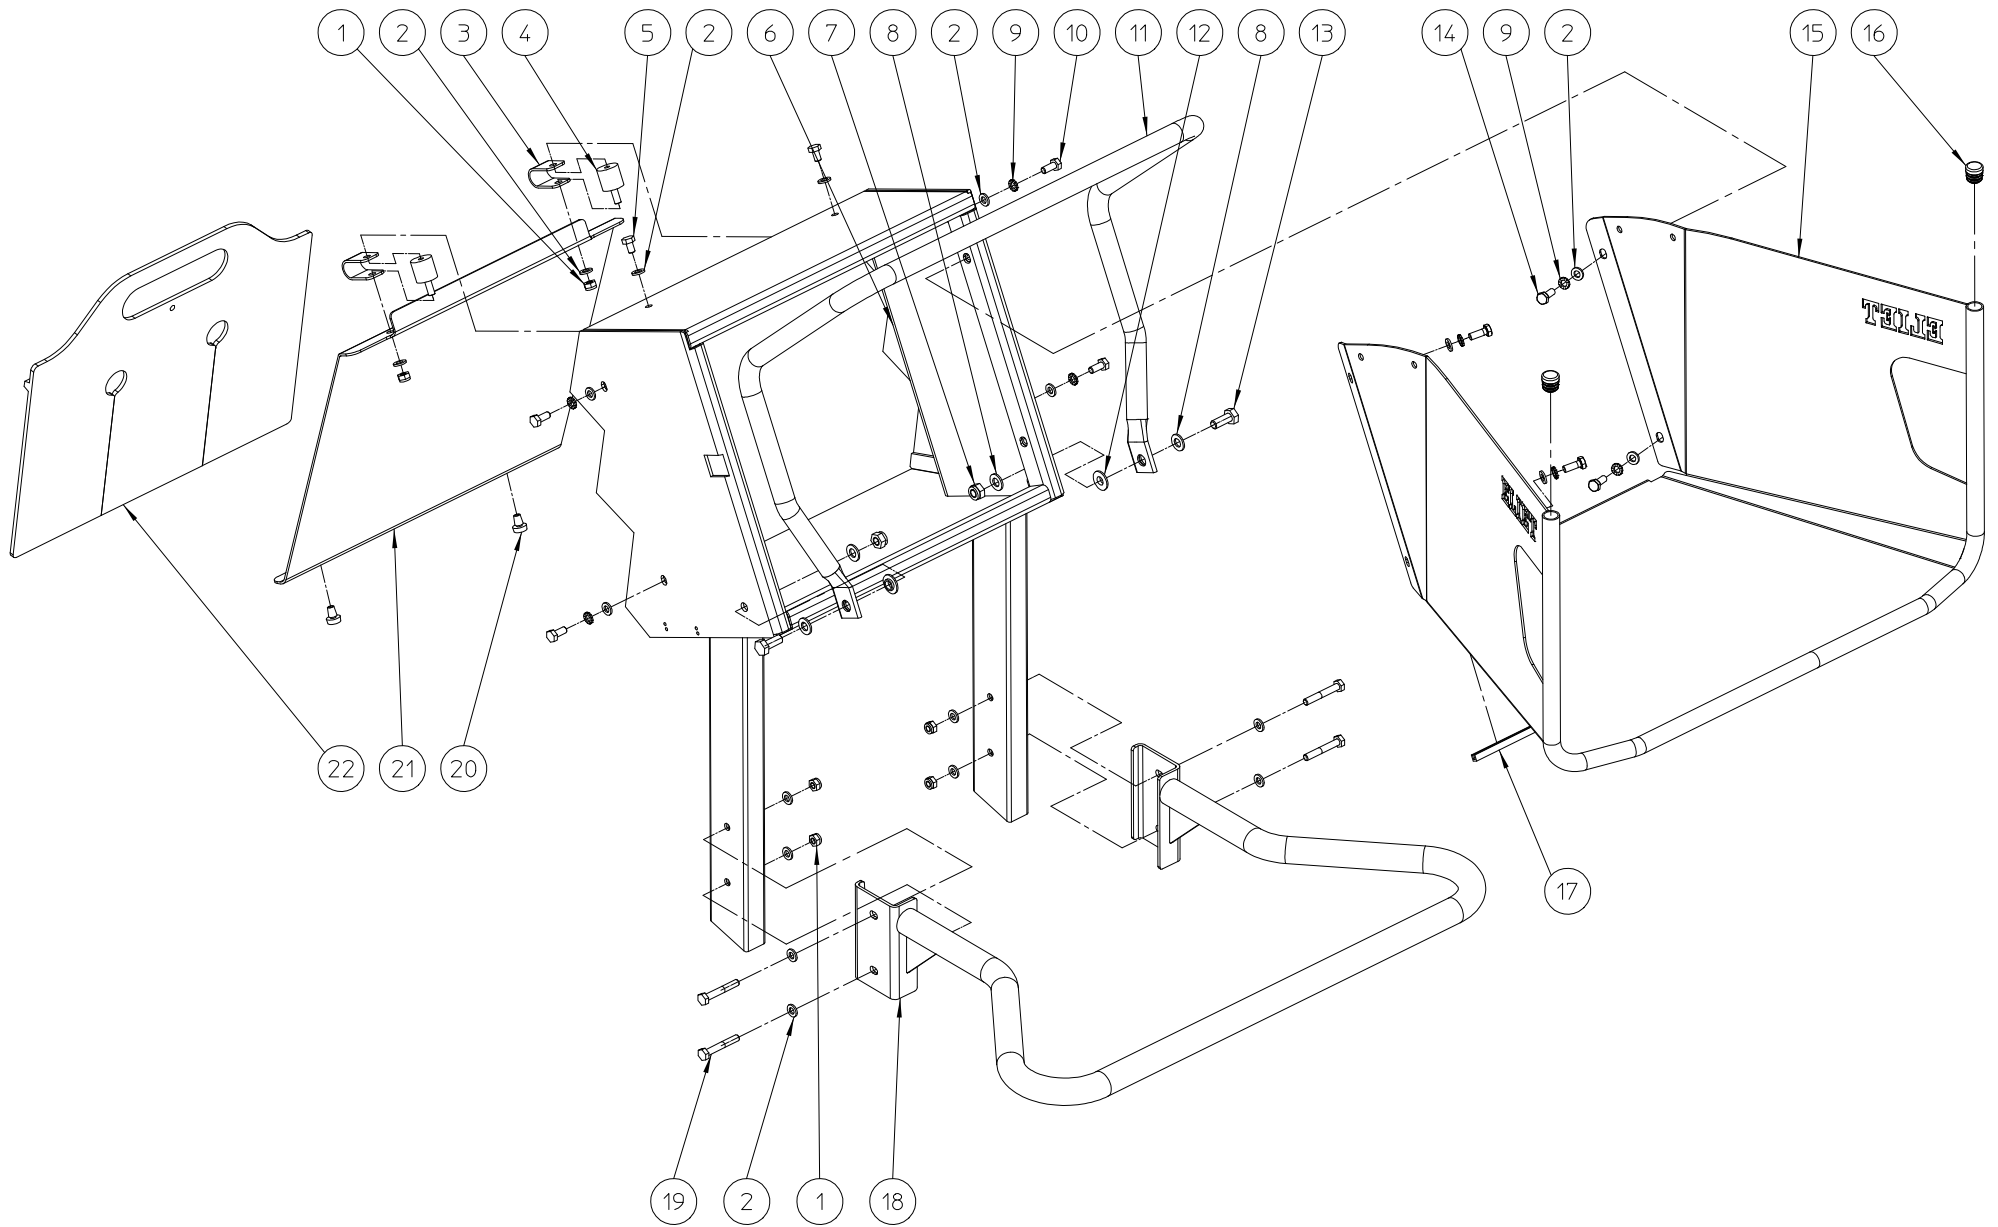

ELIET MAJOR 4S -- MACHINE FRONT SIDE				
NO	MMA 01 041 110	REV	3	DATE 2017/01/10

#	Order nr	article description	quantity
1	BS 502 000 600	self locking nut m6 din 985	6
2	BS 531 000 600	washer m6 din 125	20
3	BR 910 000 020	retainer ertalon 80x20x2	2
4	BR 600 220 200	antivibration blocks 20x20b m6x15	2
5	BS 512 000 610	bolt m6x10 din 933	2
6	MPA 01 041 280	safety plate	2
7	BS 502 000 800	self locking nut m8 din 985	2
8	BS 531 000 800	washer m8 din 125	4
9	BS 534 000 600	lock washer m6 din 6798a	8
10	BS 512 000 614	bolt m6x14 din 933	4
11	MPA 01 040 040	safety handle	1
12	BR 112 080 300	nylon bushing with collar (8.2/10.9/18x3.5/1.5)	2
13	BS 512 000 820	bolt m8x20 din 933	2
14	BS 512 000 616	bolt m6x16 din 933	4
15	MPA 01 041 680	hopper major 4s v2016	1
16	BR 020 501 160	tube plug 16 mm	2
17	BR 000 910 280	rubber u-moulding 280mm	1
18	MPA 01 040 021	push bracket - 2008	1
19	BS 511 000 640	bolt m6x40 din 931	4
20	BR 602 006 151	rubber bumper	2
21	MPA 01 041 220	anti projection shield major 4s	1
22	BR 900 001 740	rubber	1