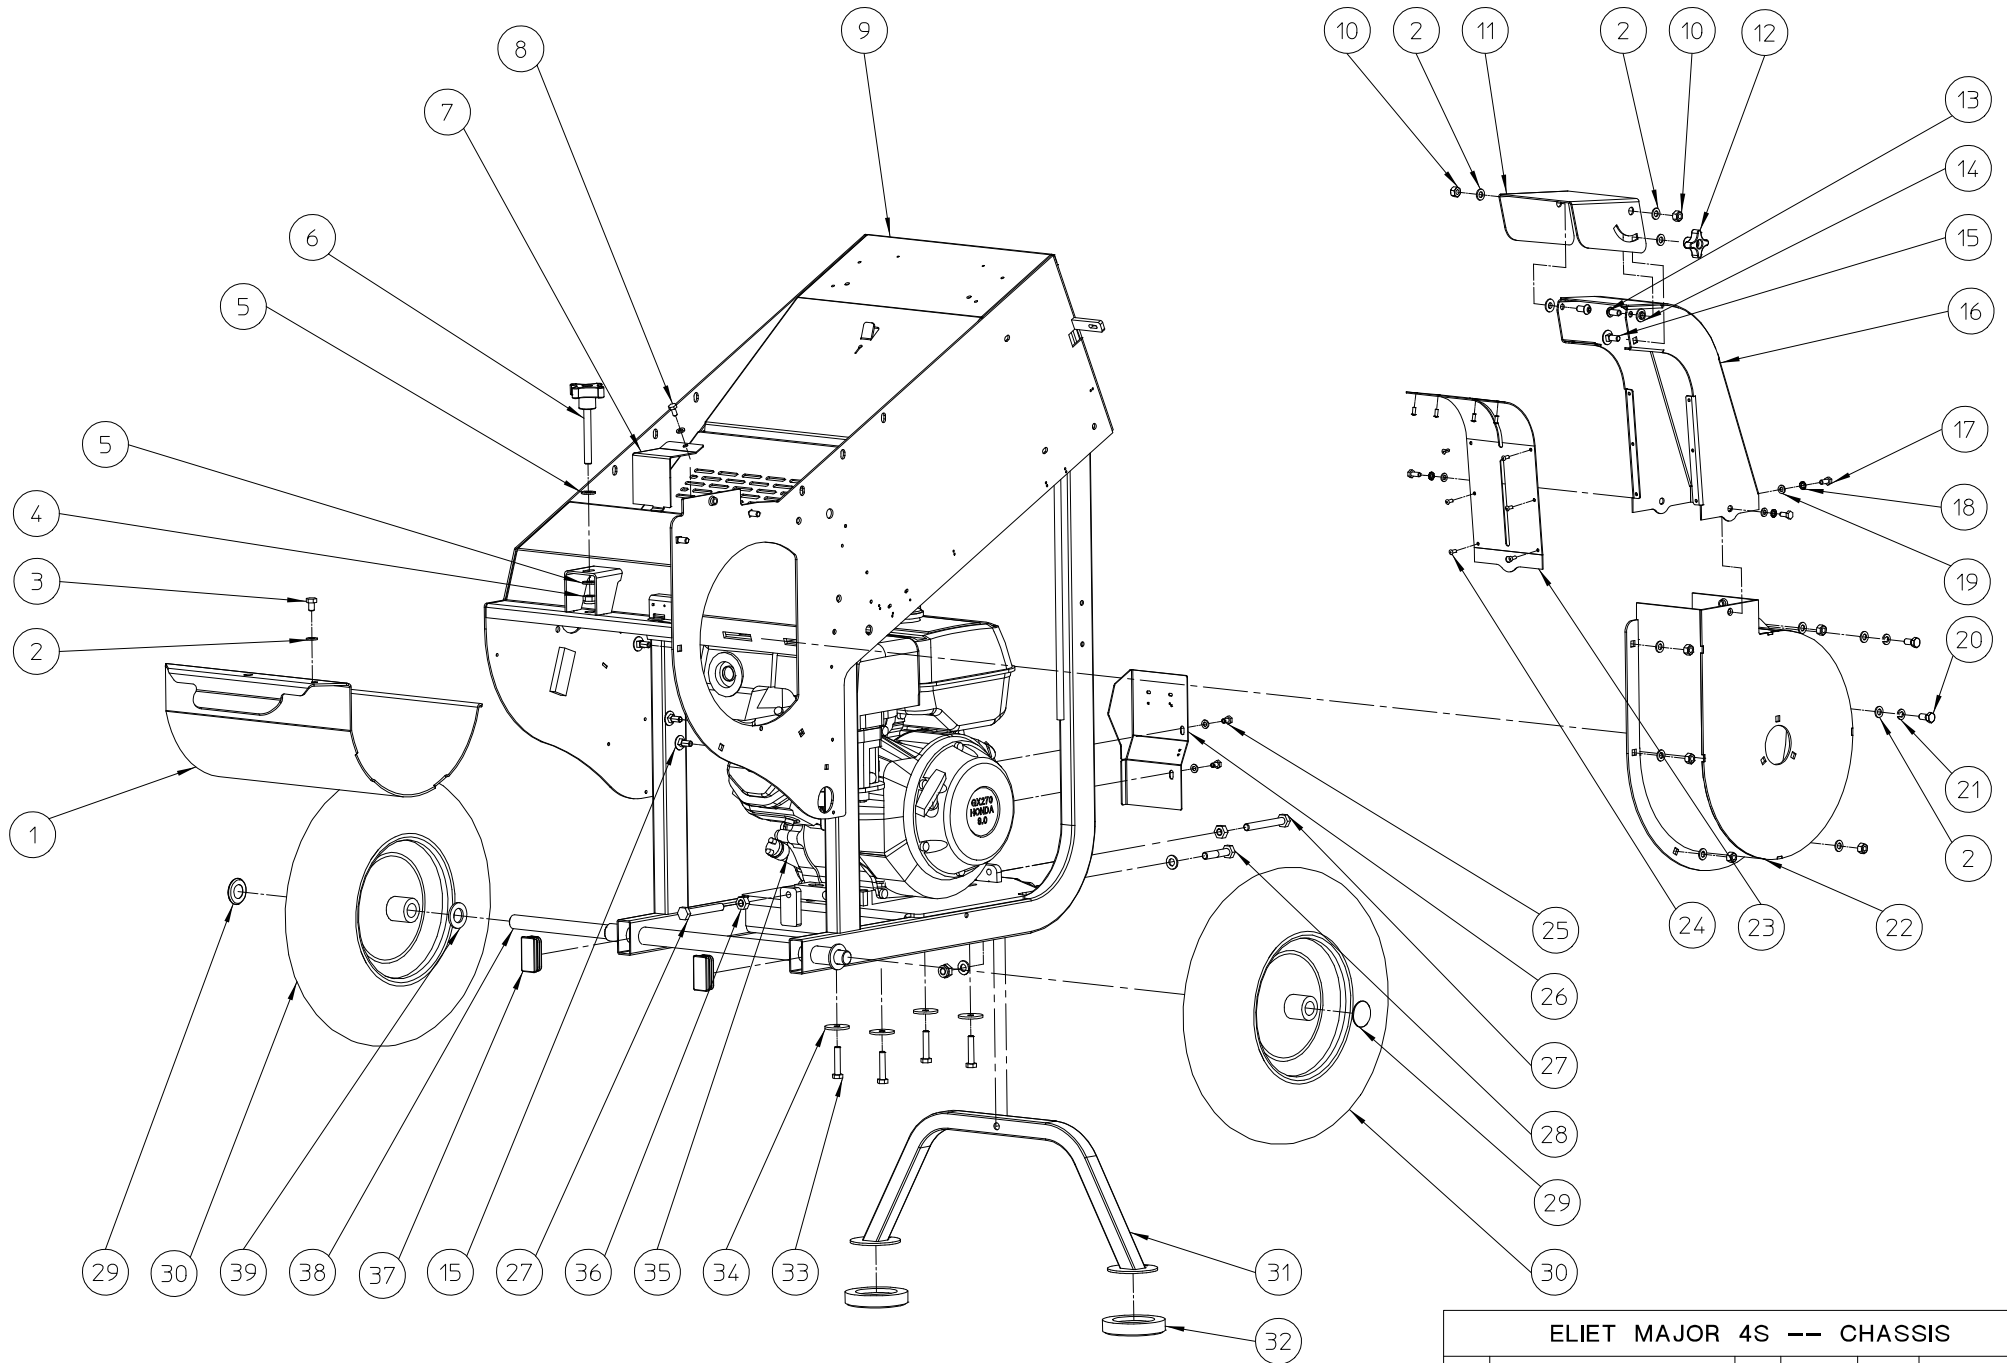

ELIET MAJOR 4S -- MACHINE FRONT SIDE				
NO	MMA 01 041 110	REV	3	DATE 2017/01/10

#	Order nr	article description	quantity
1	BS 502 000 600	self locking nut m6 din 985	6
2	BS 531 000 600	washer m6 din 125	20
3	BR 910 000 020	retainer ertalon 80x20x2	2
4	BR 600 220 200	antivibration blocks 20x20b m6x15	2
5	BS 512 000 610	bolt m6x10 din 933	2
6	MPA 01 041 280	safety plate	2
7	BS 502 000 800	self locking nut m8 din 985	2
8	BS 531 000 800	washer m8 din 125	4
9	BS 534 000 600	lock washer m6 din 6798a	8
10	BS 512 000 614	bolt m6x14 din 933	4
11	MPA 01 040 040	safety handle	1
12	BR 112 080 300	nylon bushing with collar (8.2/10.9/18x3.5/1.5)	2
13	BS 512 000 820	bolt m8x20 din 933	2
14	BS 512 000 616	bolt m6x16 din 933	4
15	MPA 01 041 680	hopper major 4s v2016	1
16	BR 020 501 160	tube plug 16 mm	2
17	BR 000 910 280	rubber u-moulding 280mm	1
18	MPA 01 040 021	push bracket - 2008	1
19	BS 511 000 640	bolt m6x40 din 931	4
20	BR 602 006 151	rubber bumper	2
21	MPA 01 041 220	anti projection shield major 4s	1
22	BR 900 001 740	rubber	1