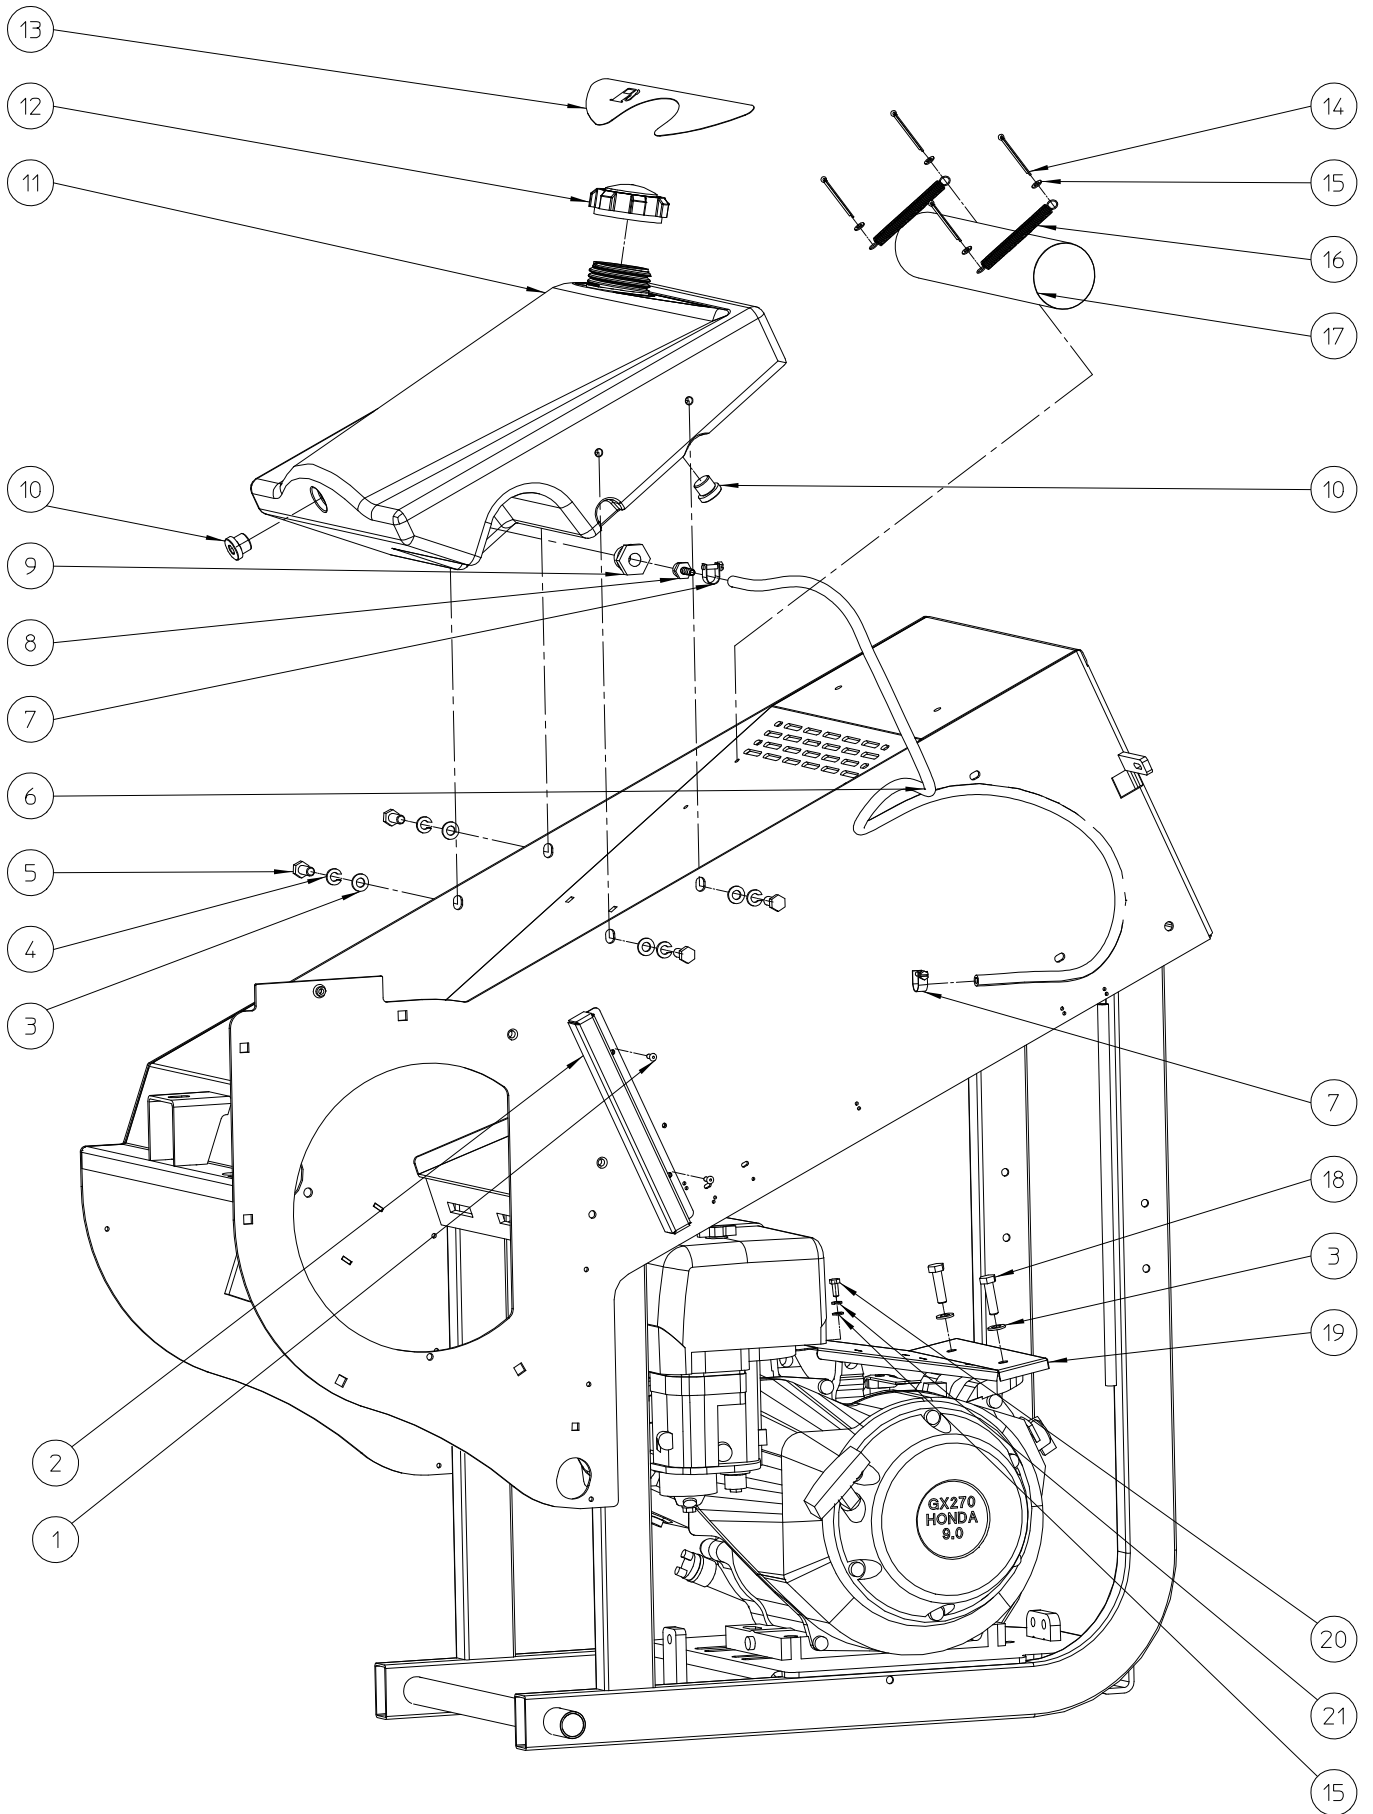

ELIET MAJOR 4S -- RENTAL KIT					
NO	MMA 01 041 160	REV	2	DATE	2014/02/25