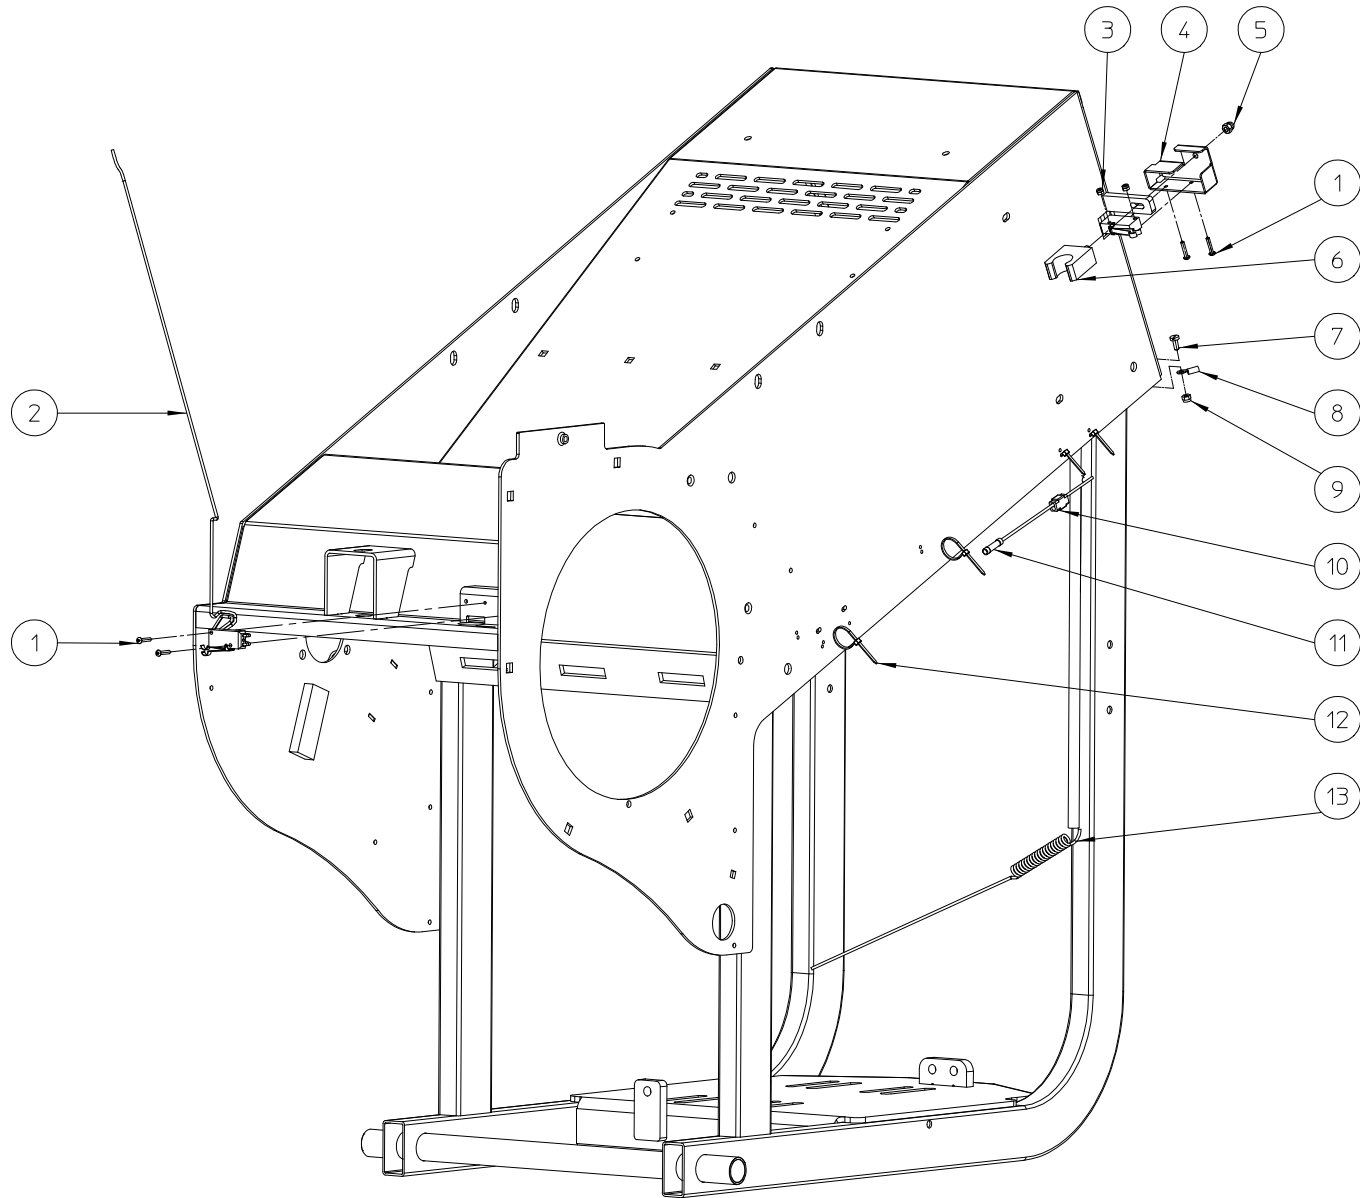

ELIET MAJOR 4S --- TRANSMISSION

NO	MMA 01 041 140	REV	3	DATE	2015/11/04
----	----------------	-----	---	------	------------

#	Order nr	article description	quantity
1	BS 512 000 610	bolt m6x10 din 933	6
2	BS 531 000 600	washer m6 din 125	8
3	MPA 01 010 170	protection engine shaft	1
4	BR 500 103 800	rubber plug 42x38x1.6	1
5	MPA 01 030 120	transmission guard (inside)	1
6	BS 023 000 812	set screw m8x12 din 916	4
7	BA 565 714 001	pulley spa 140x25x8	1
8	BB 341 080 745	key 8x7x45 din 6880	1
9	MPA 01 010 180	belt catcher	2
10	BS 501 000 800	nut m8 din 934	4
11	BA 521 216 000	belt xpa 1600	1
12	BR 000 910 600	rubber u-moulding 600mm	1
13	BV 904 000 010	compression spring Ø8.5x30mm fil Ø1mm	1
14	MPA 01 041 120	transmission guard mi/ma 4s	1
15	BS 531 000 800	washer m8 din 125	1
16	BS 512 000 816	bolt m8x16 din 933	1
17	MPA 01 041 210	flap mi/ma 4s	1
18	BS 512 000 625	bolt m6x25 din 933	1
19	BB 011 000 050	starlock 5mm	1
20	BN 630 206 000	lob knob 188-40 m6	1
21	BS 532 006 183	washer m6x18x1.5	1
22	BS 554 100 640	bolt m6x40 din 603	1
23	MPA 01 041 140	lever to unblock mi/ma 4s	1
24	BV 904 000 020	compression spring lever h.32 dia e.24 galvanized nt.6	1
25	BS 532 005 202	washer m5x20x1.5	1
26	BB 221 005 120	pop plug steel 4.8x12 din 7337 a	1
27	BS 502 000 600	self locking nut m6 din 985	2
28	BS 532 006 253	washer m6x25x1.5	1
29	BS 512 000 640	bolt m6x40 din 933	1
30	BB 342 060 640	key 6.35x6.35x40 din 6880	1
31	BA 565 711 201	pulley spa 112 (engine)	1