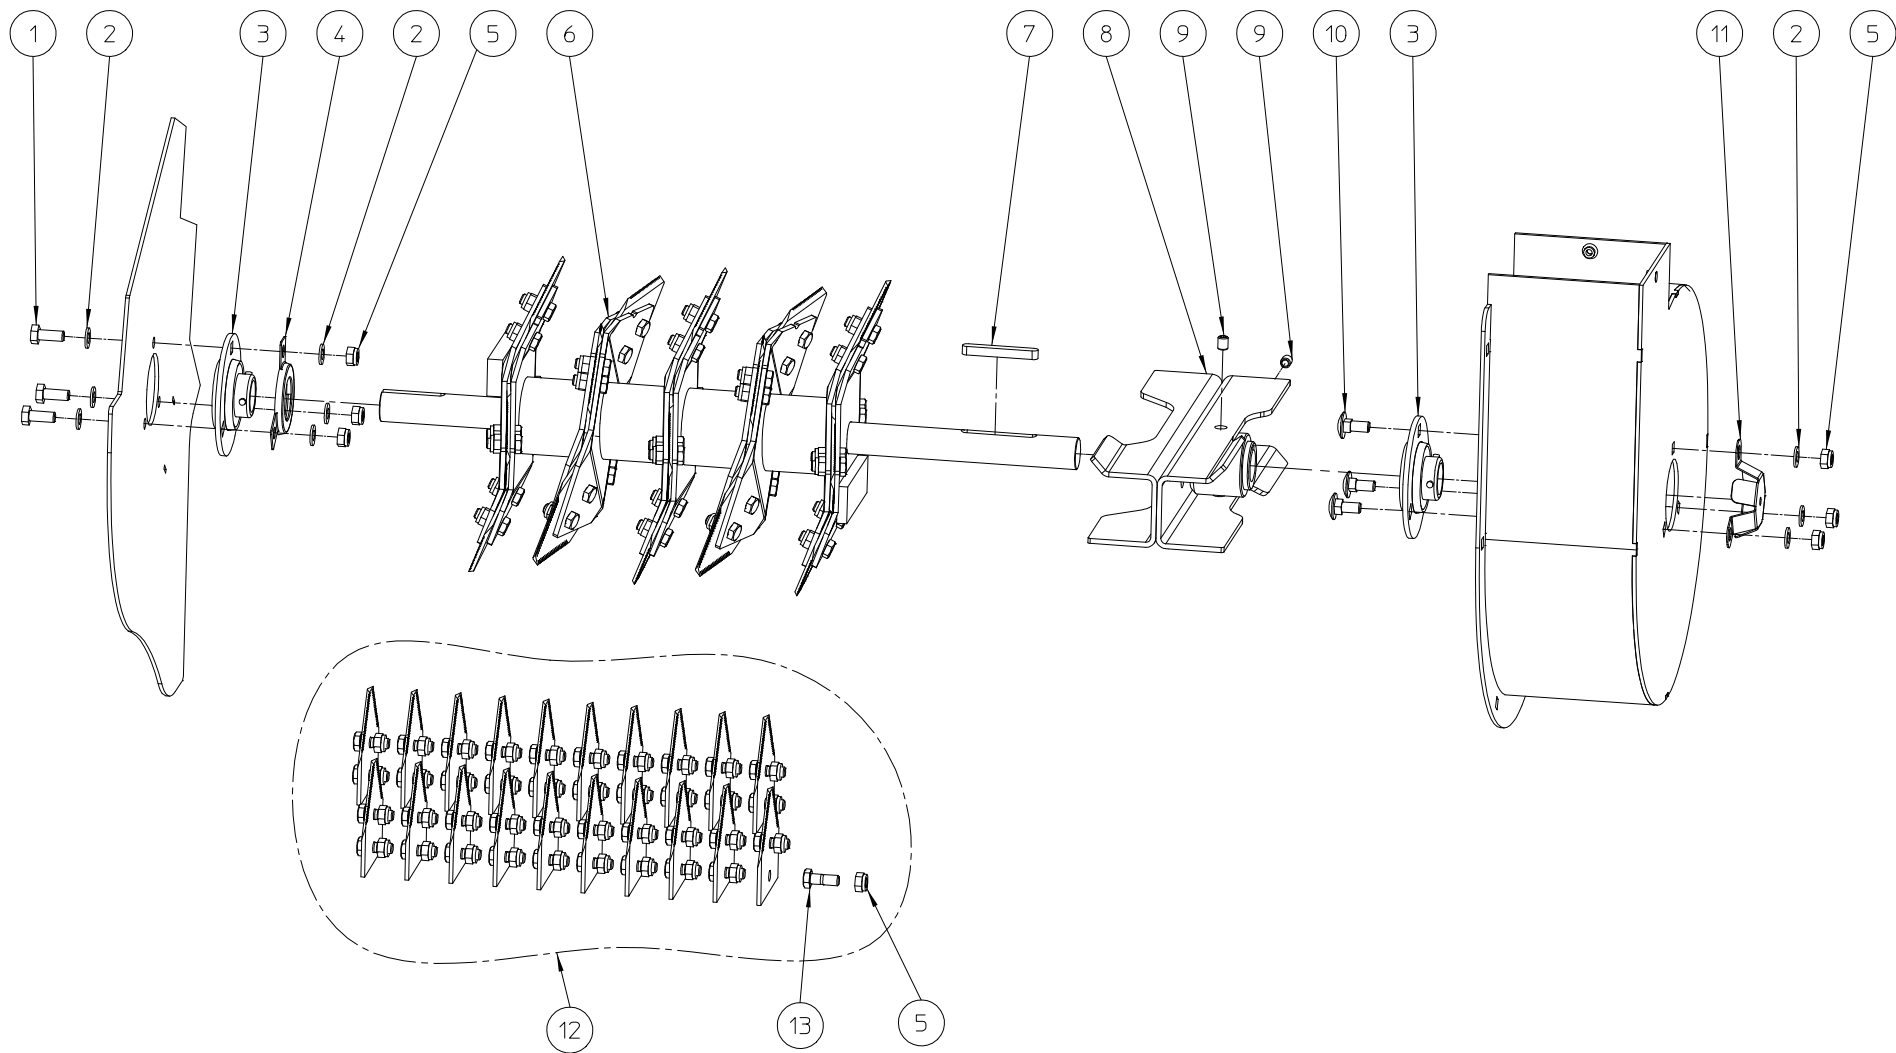

ELIET MAJOR 4S -- ROTOR

NO	MMA 01 041 130	REV	1	DATE	2016/03/08