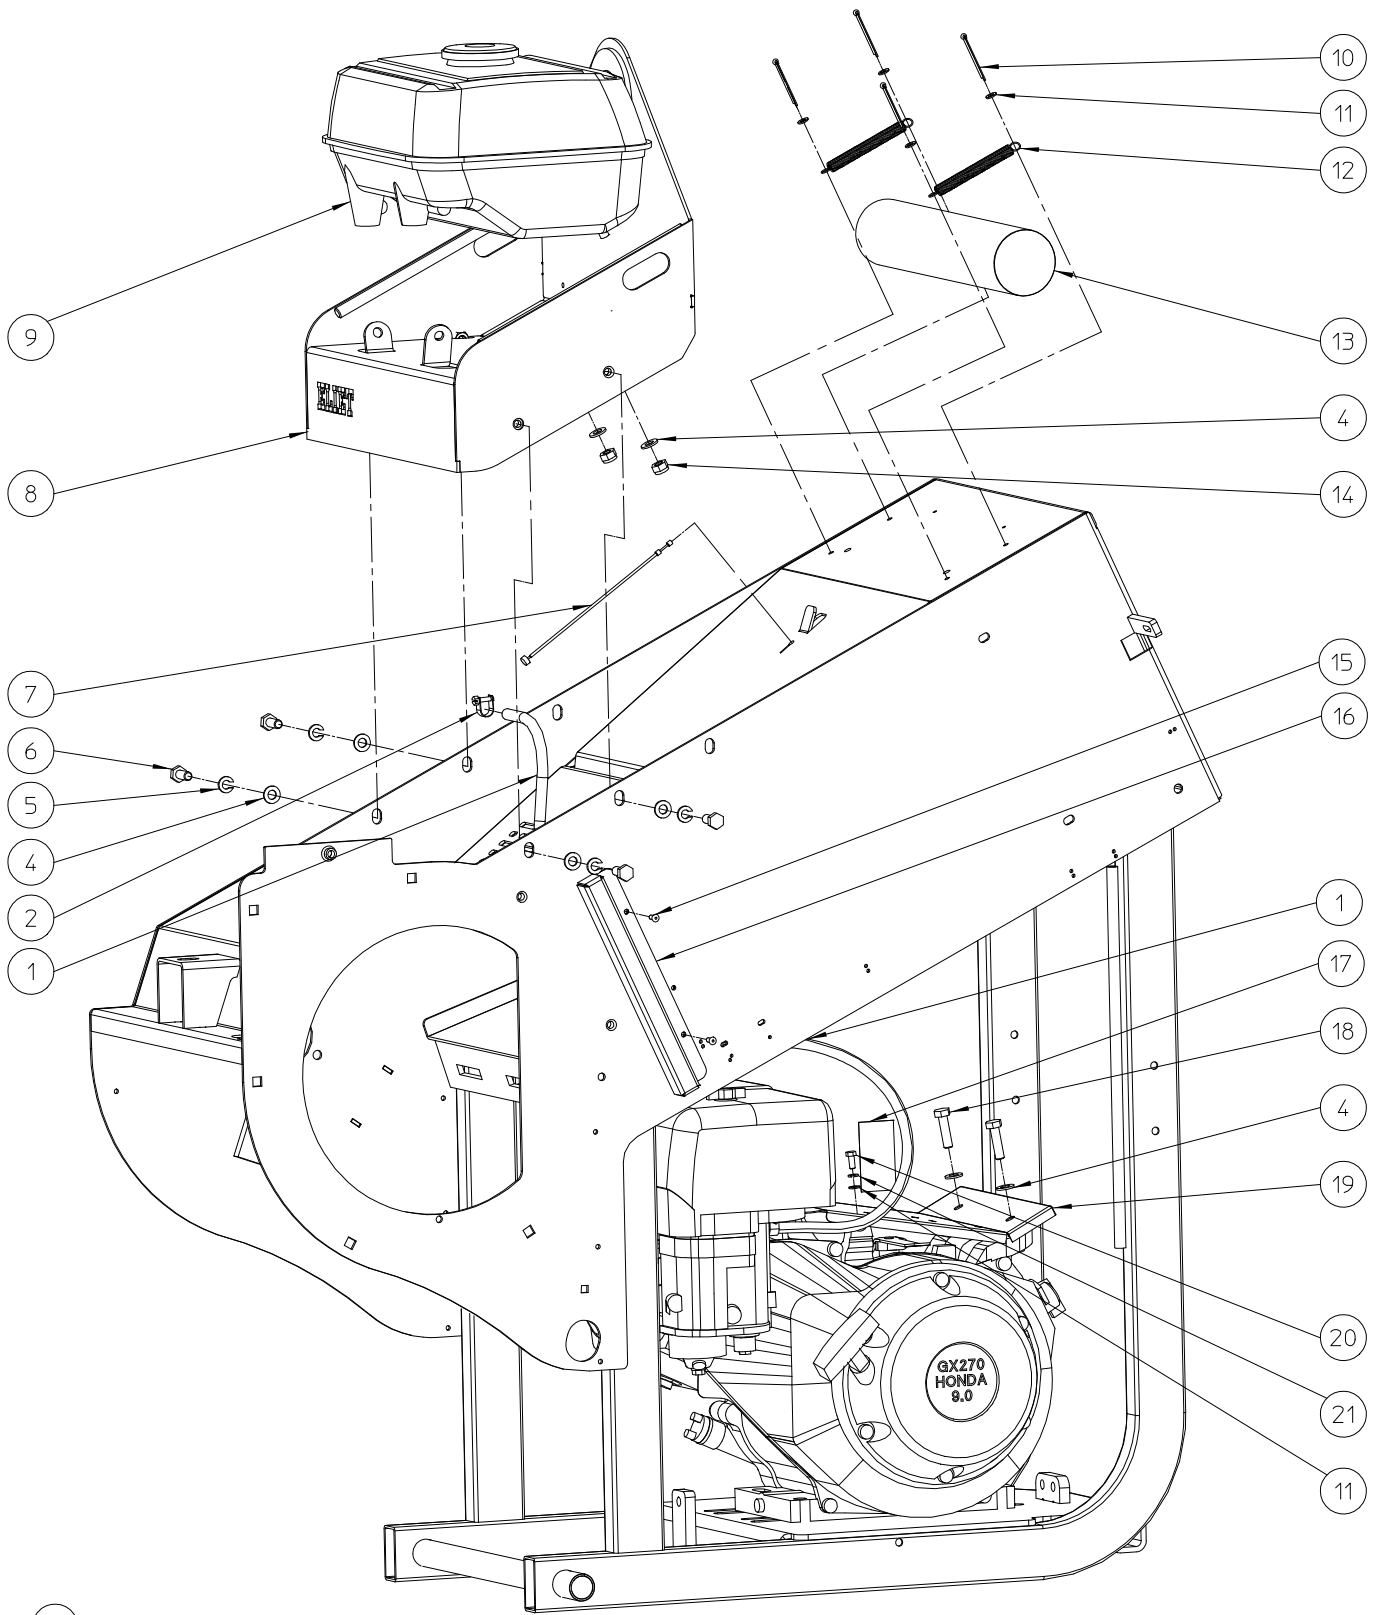

22

CONVERSION KIT

ELIET MAJOR 4S -- METAL TANK RENTAL KIT

NO	MMA 01 041 170	REV	3	DATE	2017/01/12