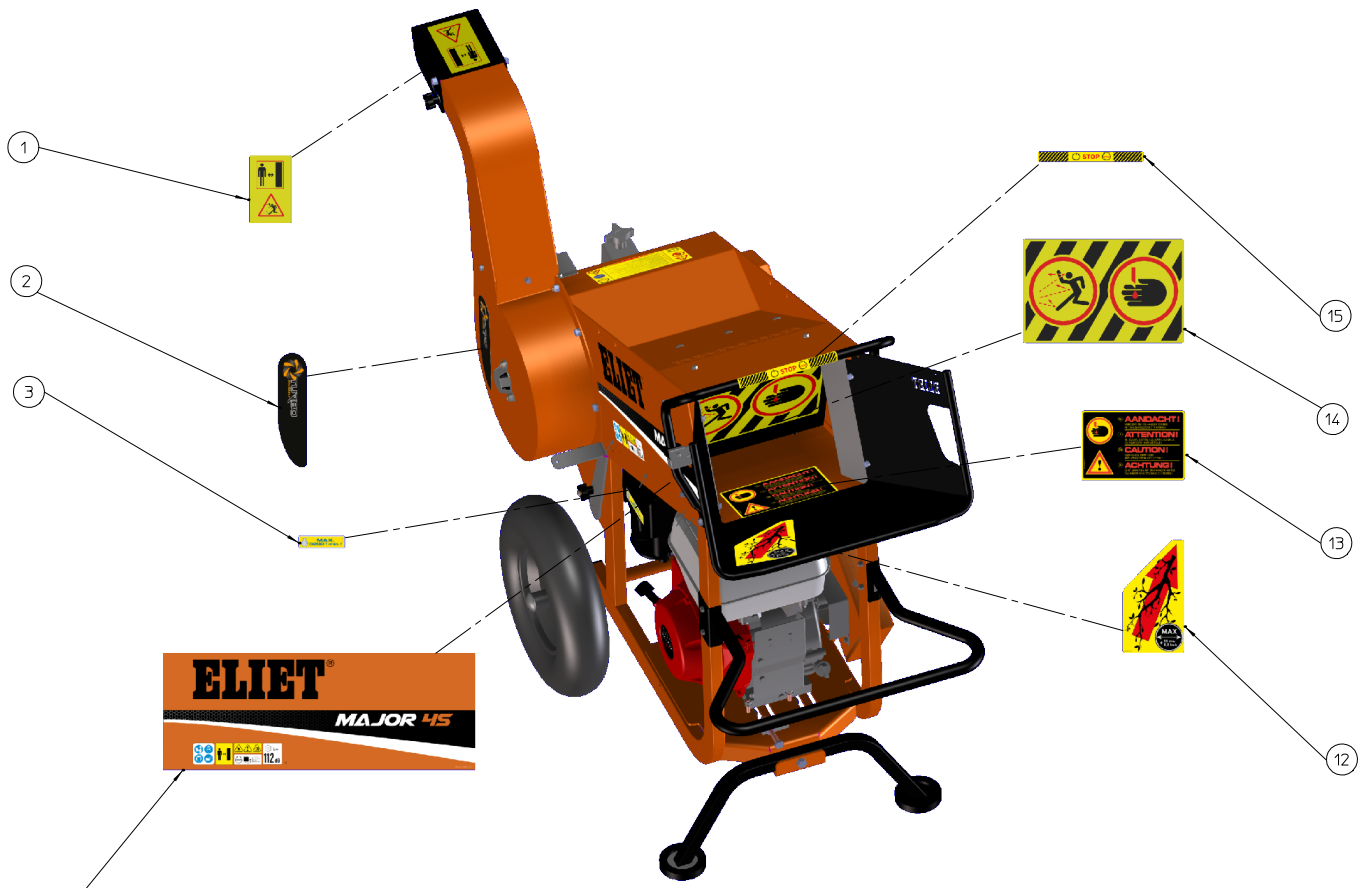

22

CONVERSION KIT

ELIET MAJOR 4S -- METAL TANK RENTAL KIT

NO	MMA 01 041 170	REV	3	DATE	2017/01/12

#	Order nr	article description	quantity
1	BR 202 005 110	fuel hose 5.5x1100mm	1
2	BT 670 109 110	hose clamp 9x11mm	2
4	BS 531 000 800	washer m8 din 125	10
5	BS 533 000 800	lock washer m8 din 127b	4
6	BS 512 000 820	bolt m8x20 din 933	4
7	BK 153 210 170	cable	1
8	MPA 01 041 200	petrol reservoir support	1
9	BM 202 109 000	honda gx 270	1
10	BB 135 050 401	split pins Ø 3,2x40 din 94	4
11	BS 531 000 500	washer m5 din 125	5
12	BV 011 010 010	spring 1.0x10x100	2
13	BQ 051 320 550	manual casing 320mm	1
14	BS 502 000 800	self locking nut m8 din 985	4
15	BB 221 104 100	pop plug alu 3.9x10 din 7337 a	2
16	MPA 01 041 290	protection petrol pipe	1
17	BQ 505 010 391	safety stop sticker 135x75mm	1
18	BS 512 000 830	bolt m8x30 din 933	2
19	MPA 01 040 580	protection plate engine	1
20	BS 512 000 512	bolt m5x12 din 933	1
21	BS 533 000 500	lock washer m5 din 127b	1
22	MA 003 001 014	conversion kit major 4s to major 4s rental	0