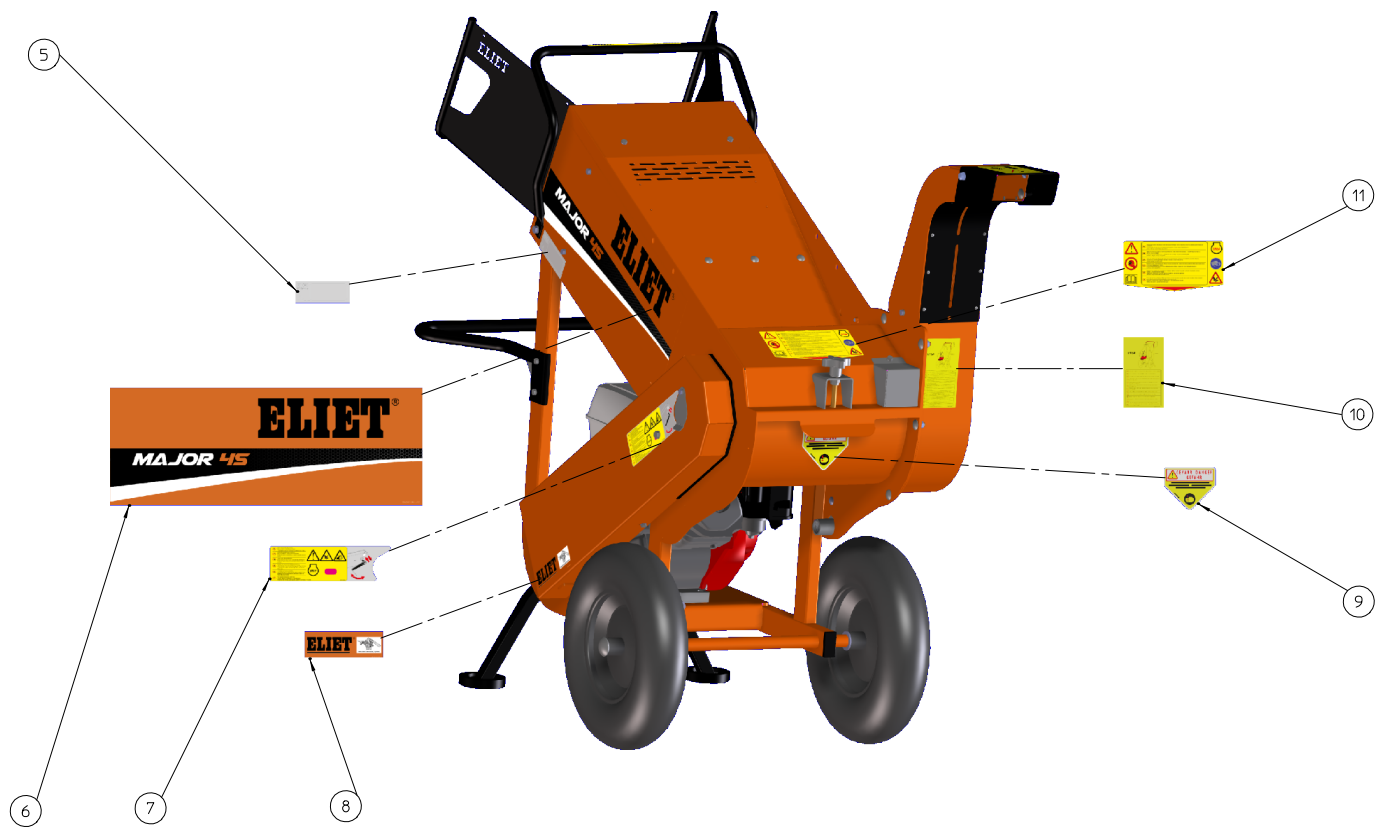

22

CONVERSION KIT

ELIET MAJOR 4S -- METAL TANK RENTAL KIT

NO	MMA 01 041 170	REV	3	DATE	2017/01/12

#	Order nr	article description	quantity
1	BR 202 005 110	fuel hose 5.5x1100mm	1
2	BT 670 109 110	hose clamp 9x11mm	2
4	BS 531 000 800	washer m8 din 125	10
5	BS 533 000 800	lock washer m8 din 127b	4
6	BS 512 000 820	bolt m8x20 din 933	4
7	BK 153 210 170	cable	1
8	MPA 01 041 200	petrol reservoir support	1
9	BM 202 109 000	honda gx 270	1
10	BB 135 050 401	split pins Ø 3,2x40 din 94	4
11	BS 531 000 500	washer m5 din 125	5
12	BV 011 010 010	spring 1.0x10x100	2
13	BQ 051 320 550	manual casing 320mm	1
14	BS 502 000 800	self locking nut m8 din 985	4
15	BB 221 104 100	pop plug alu 3.9x10 din 7337 a	2
16	MPA 01 041 290	protection petrol pipe	1
17	BQ 505 010 391	safety stop sticker 135x75mm	1
18	BS 512 000 830	bolt m8x30 din 933	2
19	MPA 01 040 580	protection plate engine	1
20	BS 512 000 512	bolt m5x12 din 933	1
21	BS 533 000 500	lock washer m5 din 127b	1
22	MA 003 001 014	conversion kit major 4s to major 4s rental	0